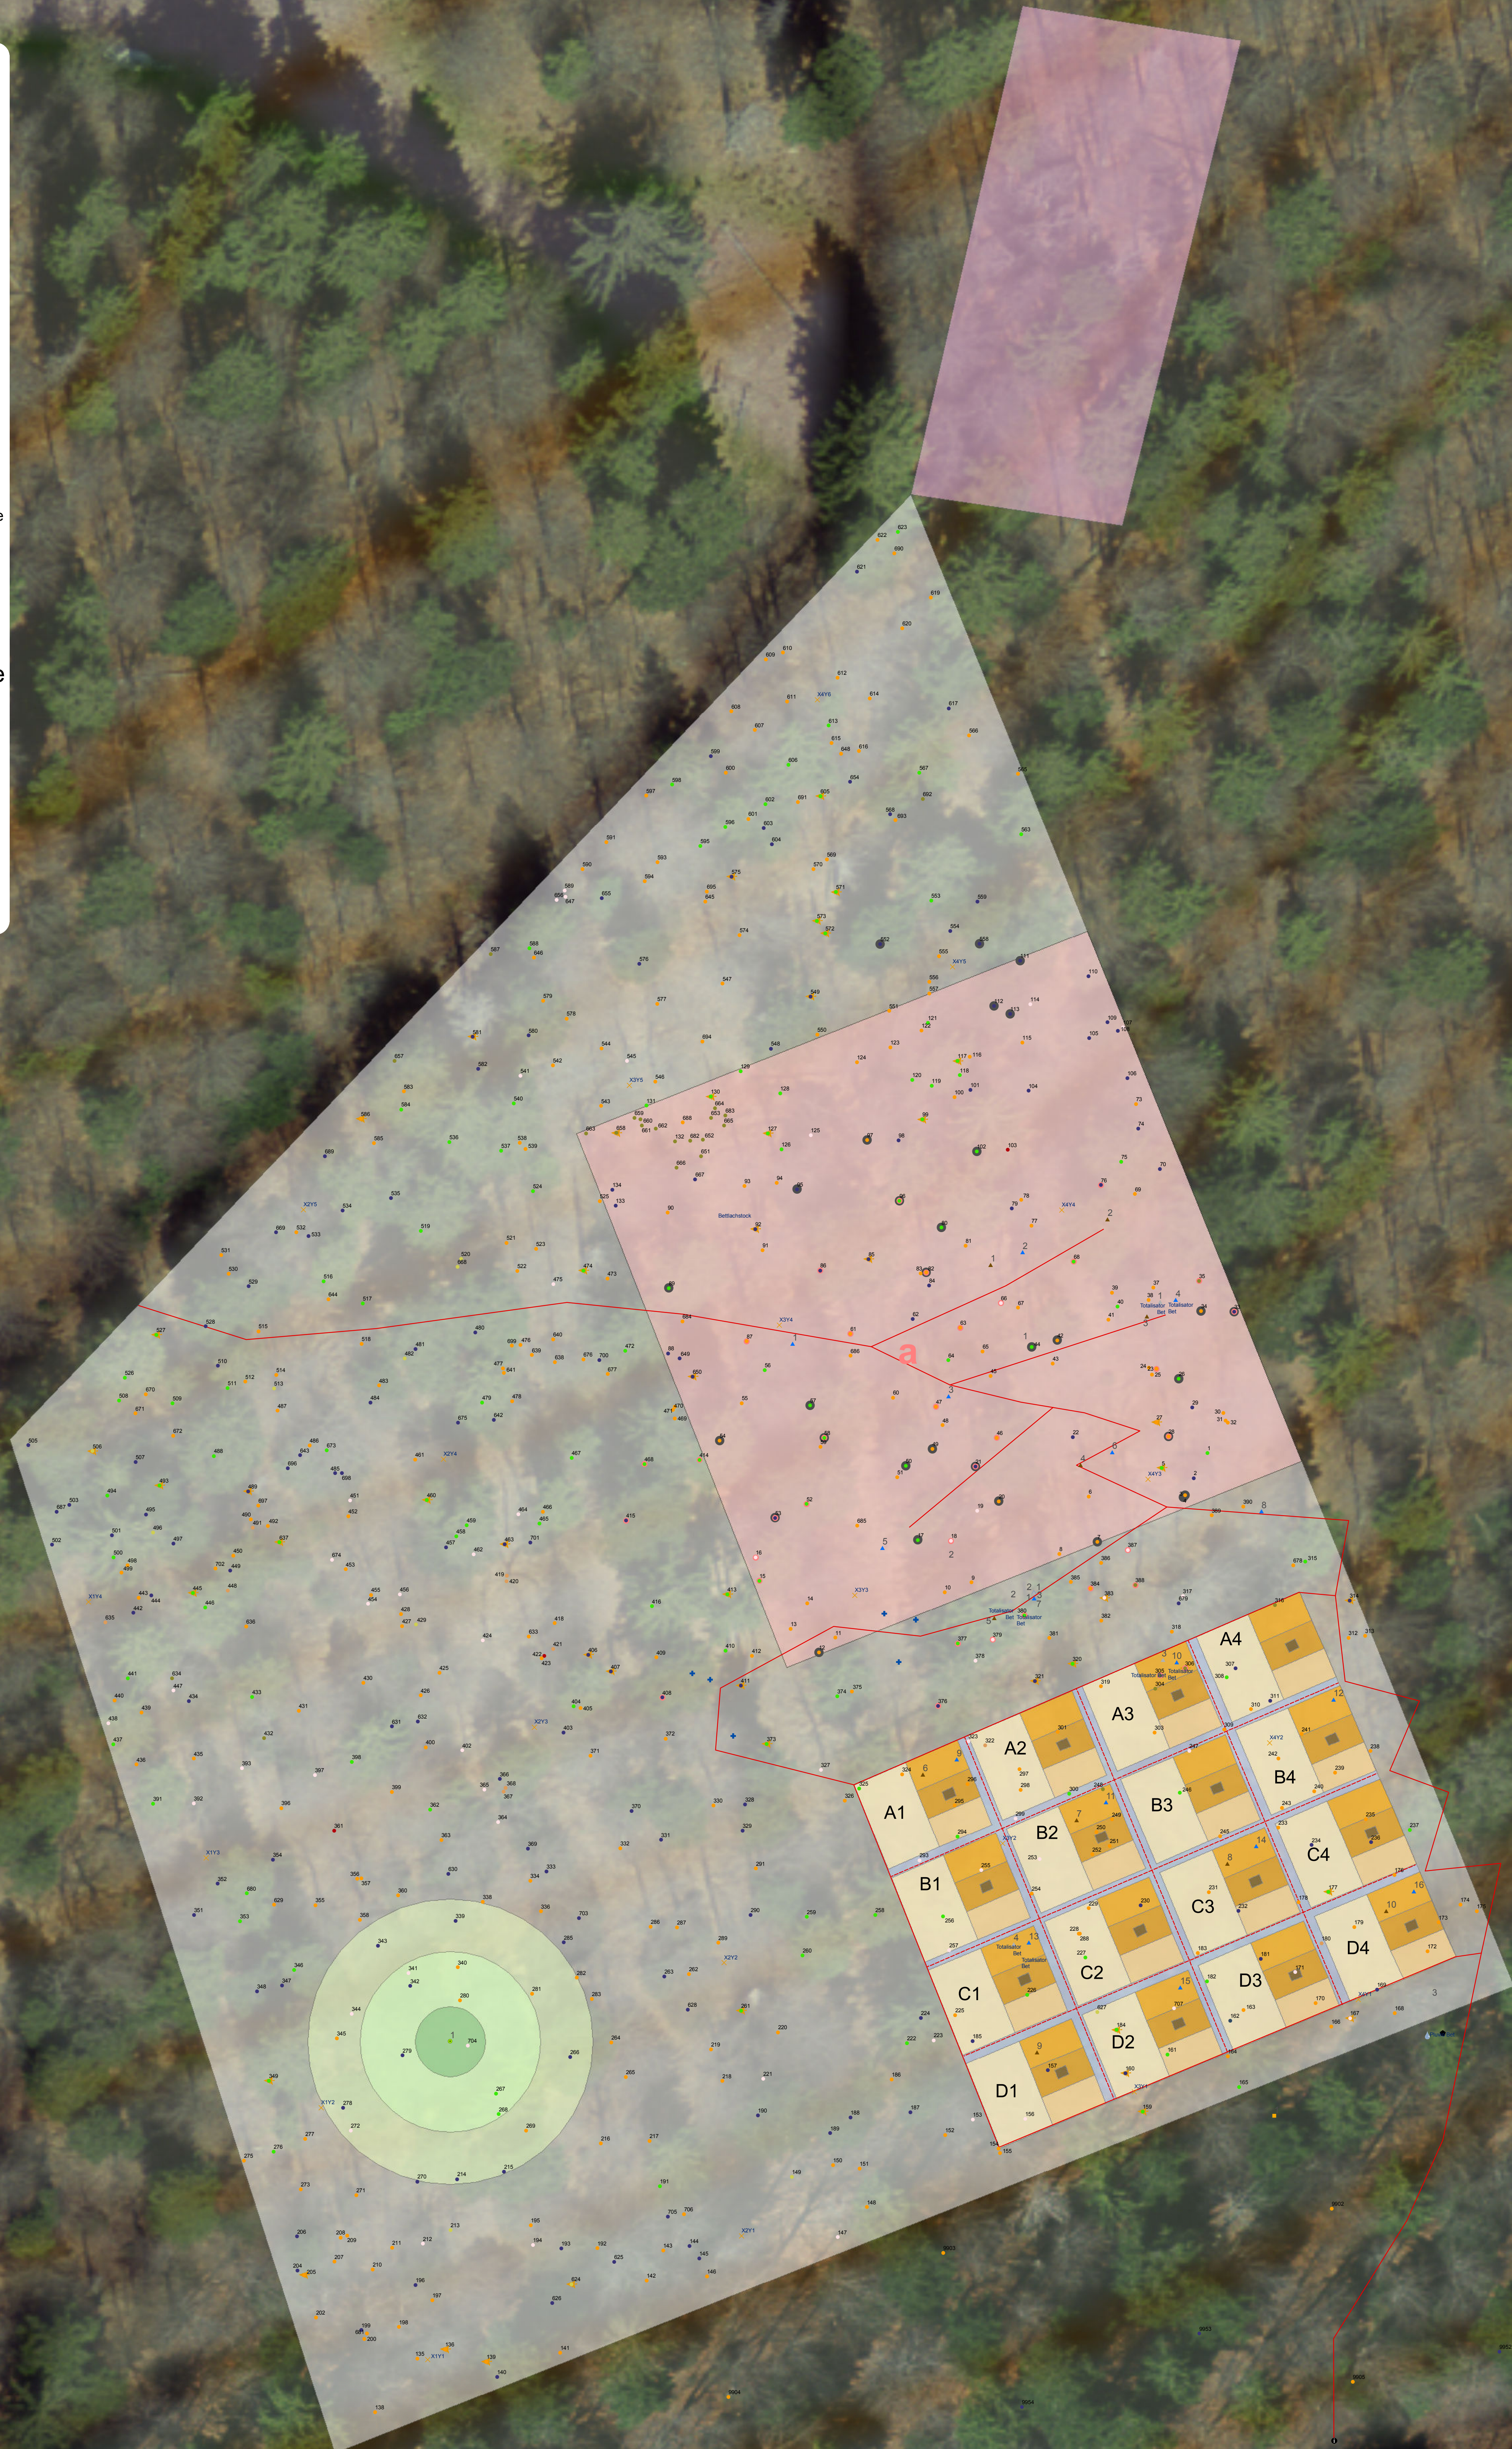

LWF-Fläche Bettlachstock

Installationskarte

Legende

- Abies alba
- Acer pseudoplatanus
- Fagus sylvatica
- Fraxinus excelsior
- Picea abies
- Sorbus aria
- Sorbus aucuparia
- Taxus baccata
- Ulmus glabra
- Probestaum (Blattspiegelwerte)
- Safffluss-Baum
- Dendrometer-Baum

Installationen

- Bodenprofil
- Informationstafel
- Meteorstation Bestand
- Regensammler
- Schneesammler
- Streusammler
- Tensiometer
- Zentrumspunkt Vegetationskreise

spezielle Installationen

- Pluviometer
- Rasterpunkt Bodenkartierung
- Totholz
- Begehungsweg IM-Fläche
- Begehungsweg

Intensivmonitoring-Fläche

- Bodenplot
- Bodenwasser
- Sammlerplot
- Vegetationsdauerquadrat
- Vegetationsplot
- Vegetationskreis 30 m²
- Vegetationskreis 200 m²
- Vegetationskreis 500 m²
- Intensivmonitoring-Fläche
- Subfläche
- Mykorrhizafäche
- LWF-Fläche