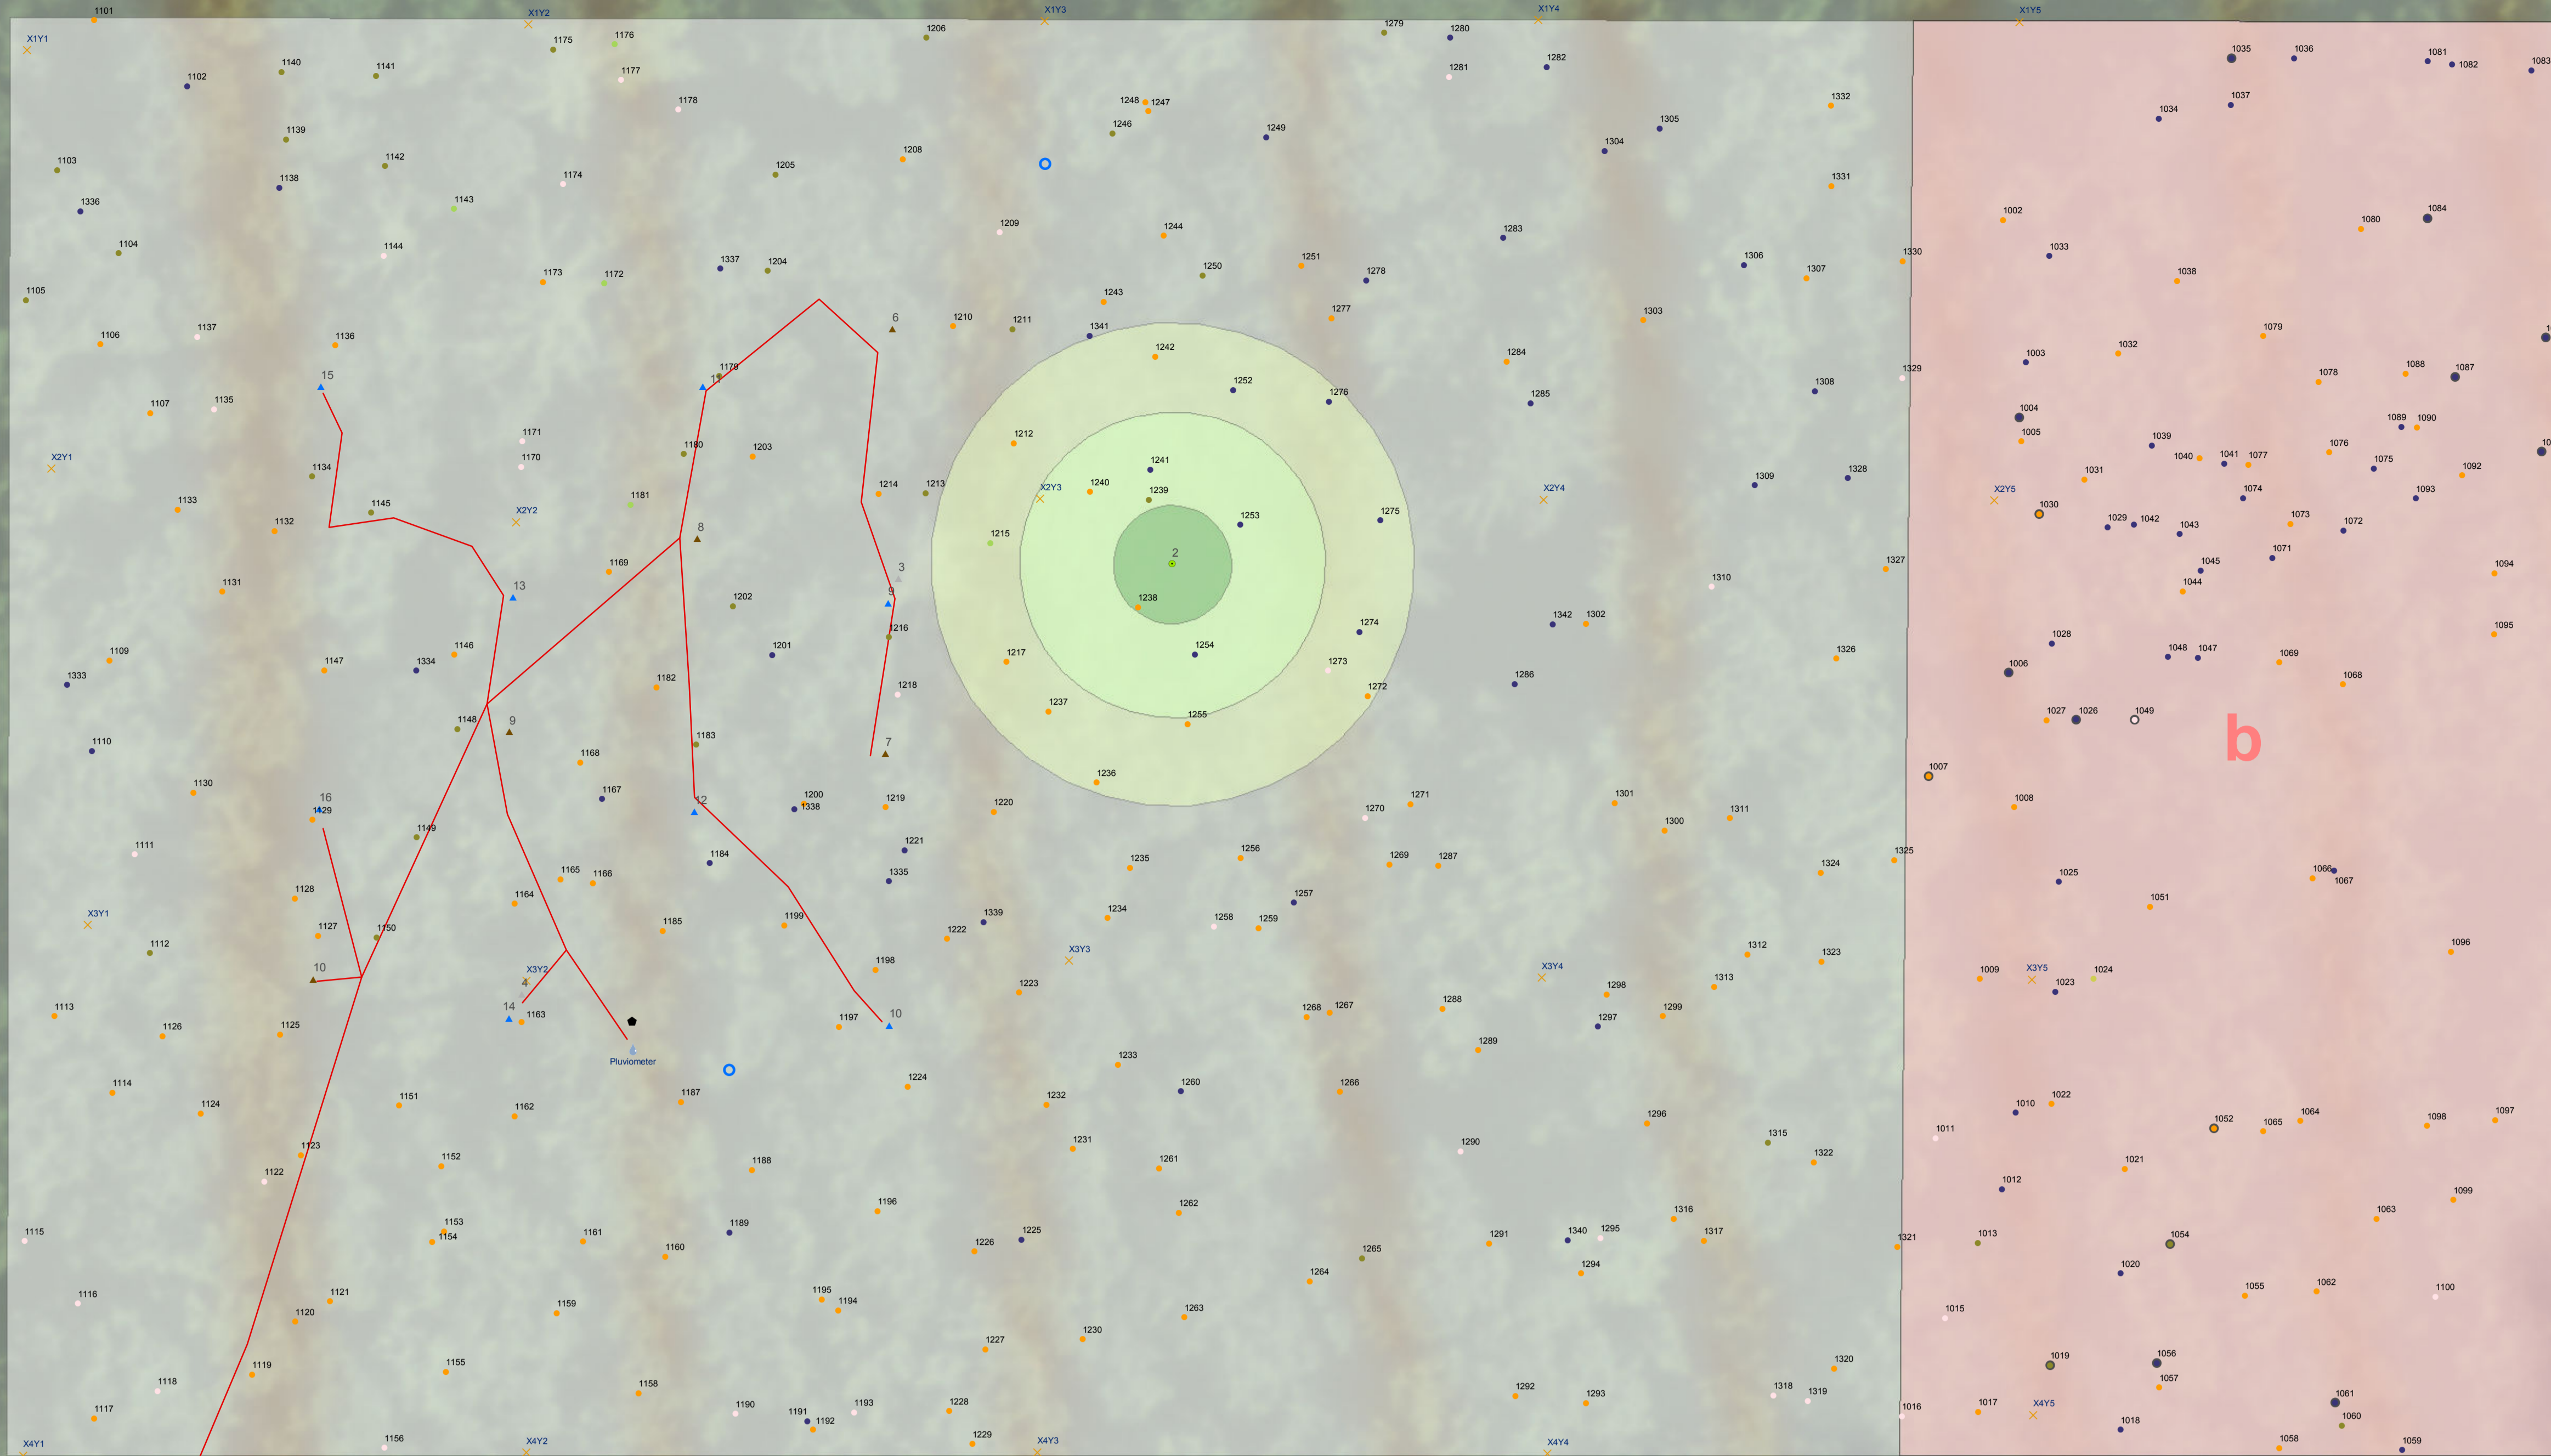

LWF-Fläche Schänis

Installationskarte

Legende

- Abies alba
- Acer platanoides
- Acer pseudoplatanus
- Fagus sylvatica
- Fraxinus excelsior
- Ilex aquifolium
- Larix decidua
- Picea abies
- Ulmus glabra
- Probebaum (Blattspiegelwerte)
- Dendrometer-Baum
- Stammabfluss

Installationen

- Bodenprofil
- Informationstafel
- Meteostation Bestand
- Regensammler
- Schneesammler
- Streusammler
- Tensiometer
- Zentrumspunkt Vegetationskreise

spezielle Installationen

- Pluviometer
- Rasterpunkt Bodenkartierung
- Begehungsweg IM-Fläche
- Begehungsfläche

Intensivmonitoring-Fläche

- Bodenplot
- Bodenwasser
- Sammlerplot
- Vegetationsdauerquadrat
- Vegetationsplot
- Vegetationskreis 30 m²
- Vegetationskreis 200 m²
- Vegetationskreis 500 m²
- Intensivmonitoring-Fläche
- Subfläche
- LWF-Fläche