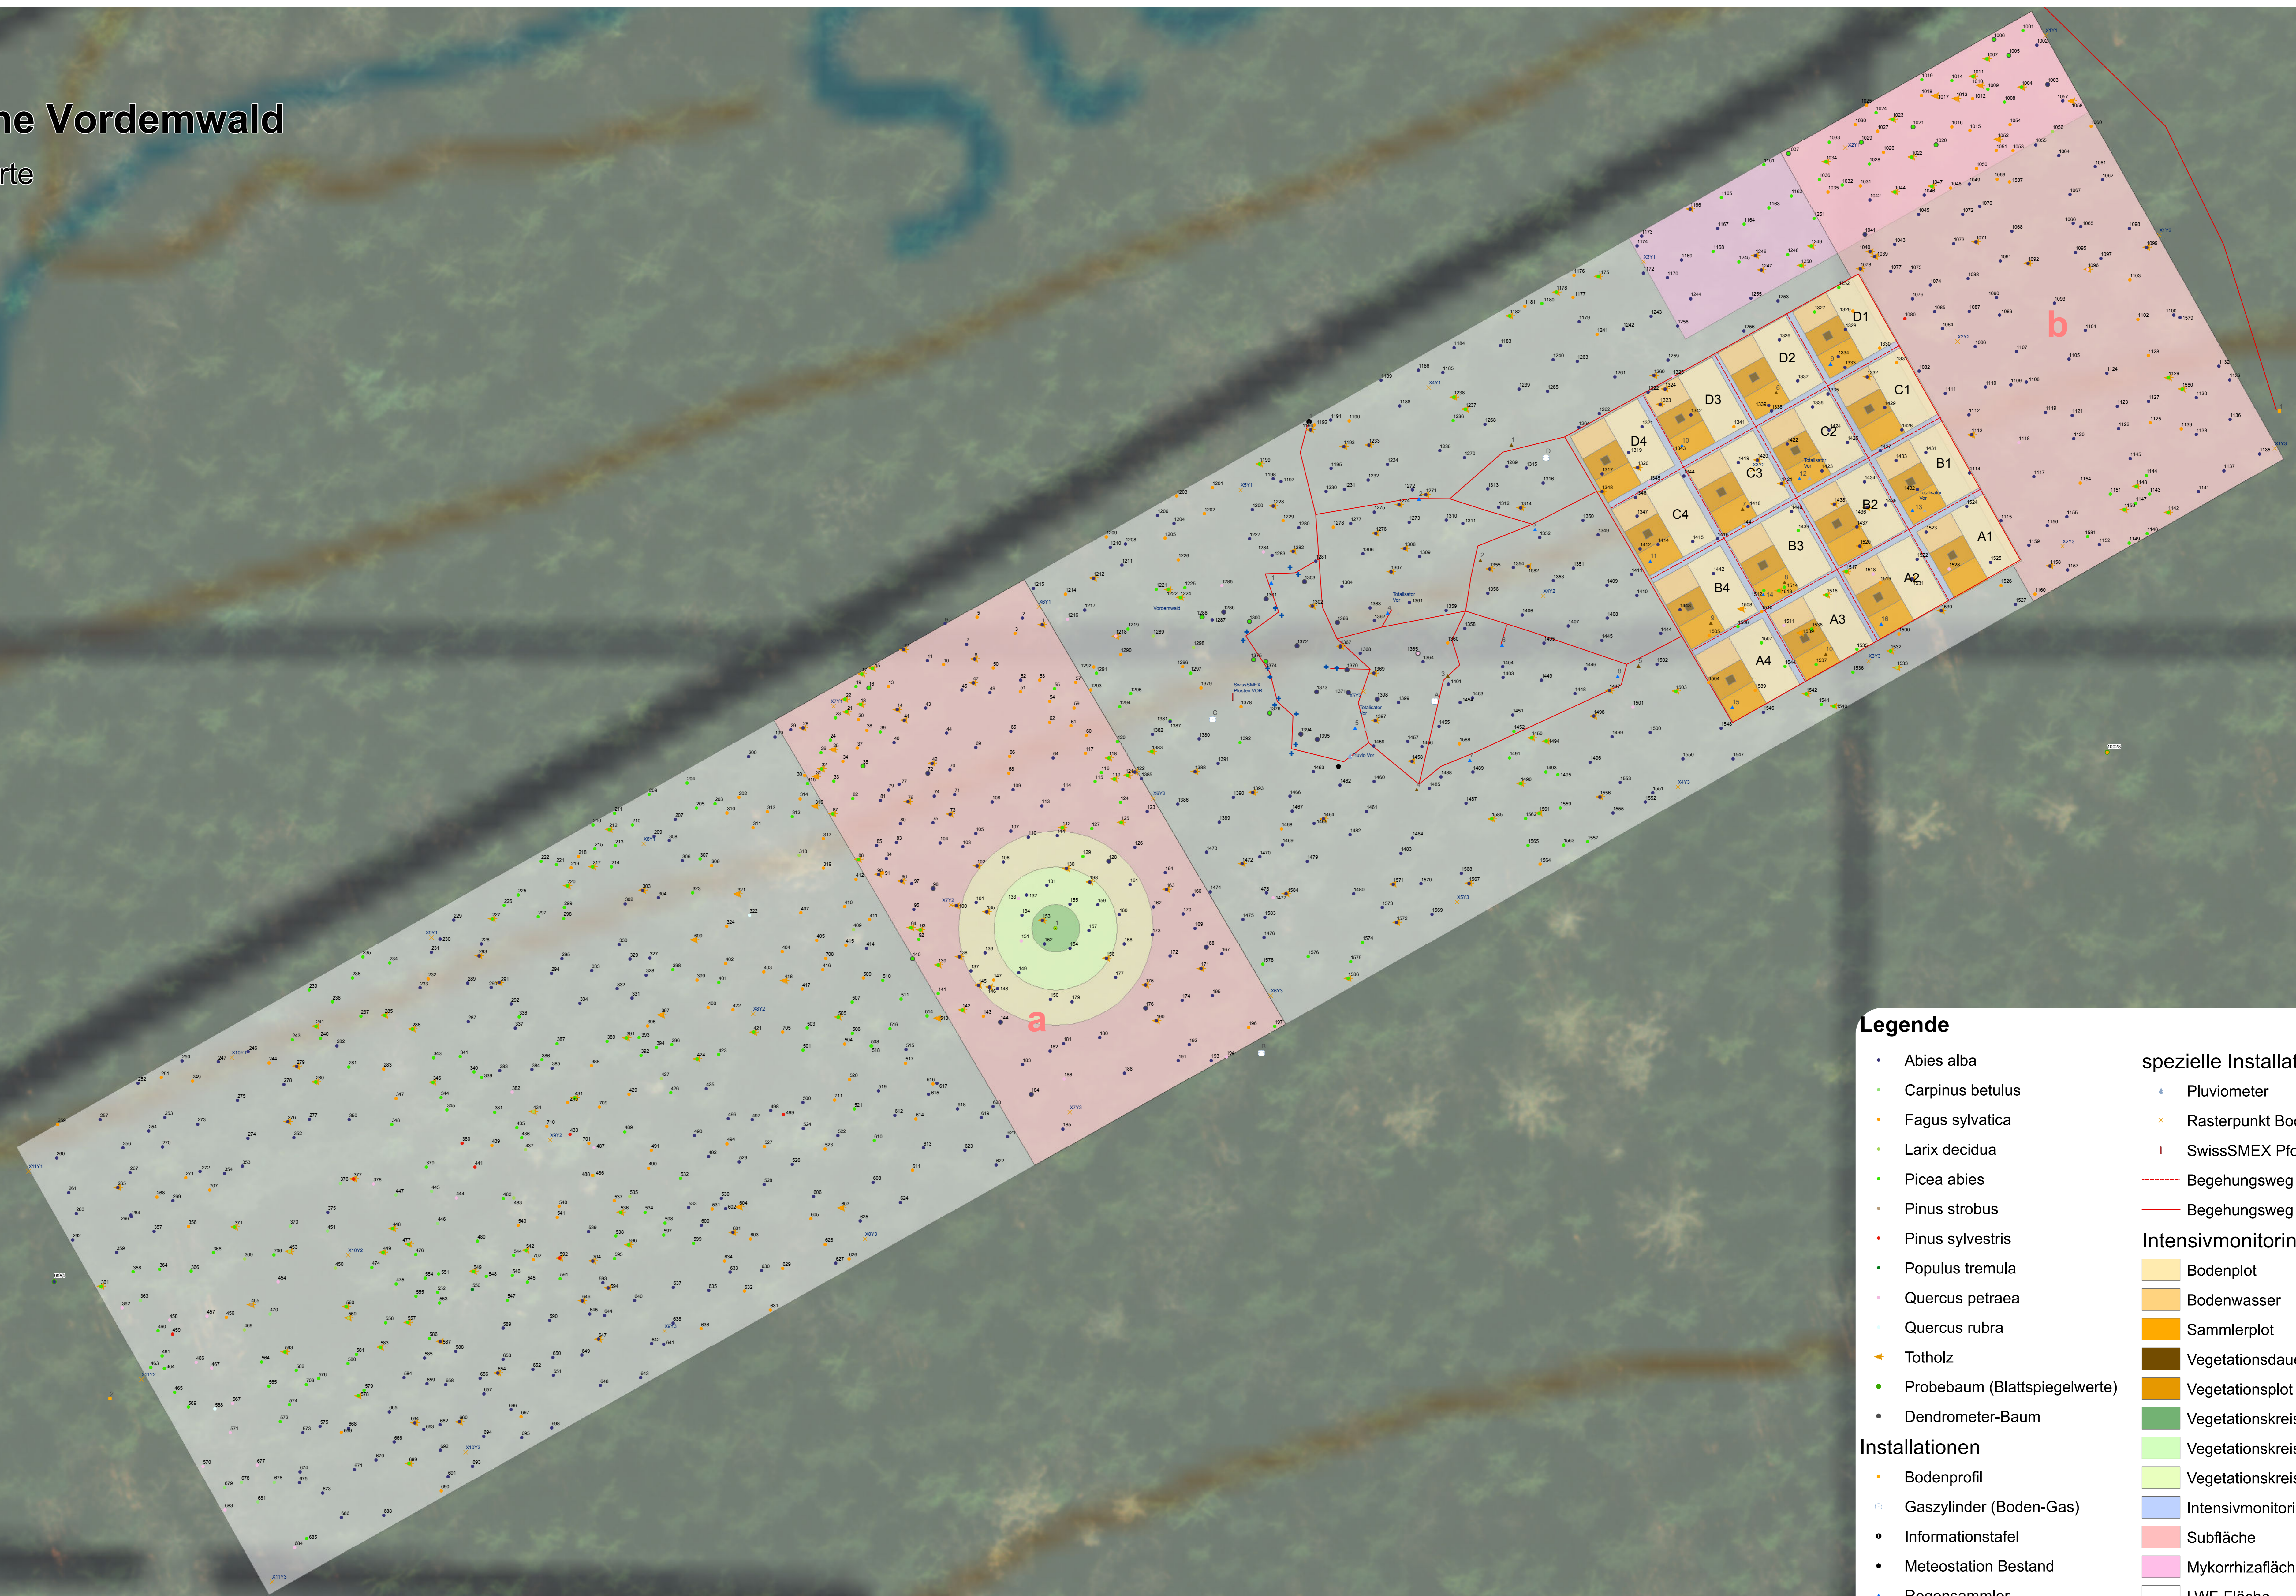

LWF-Fläche Vordemwald

Installationskarte

Legende

- *Abies alba*
- *Carpinus betulus*
- *Fagus sylvatica*
- *Larix decidua*
- *Picea abies*
- *Pinus strobus*
- *Pinus sylvestris*
- *Populus tremula*
- *Quercus petraea*
- *Quercus rubra*
- ◀ Totholz
- Probebaum (Blattspiegelwerte)
- Dendrometer-Baum
- Bodenprofil
- ◻ Gaszylinder (Boden-Gas)
- Informationstafel
- Meteostation Bestand
- Regensammler
- Schneesammler
- Streusammler
- Tensiometer
- Zentrumspunkt Vegetationskreise

spezielle Installationen

- Pluviometer
- Rasterpunkt Bodenkartierung
- SwissSMEX Pfosten
- Begehungsweg IM-Fläche
- Begehungsweg

Intensivmonitoring-Fläche

- ◻ Bodenplot
- ◻ Bodenwasser
- ◻ Sammlerplot
- ◻ Vegetationsdauerquadrat
- ◻ Vegetationsplot
- ◻ Vegetationskreis 30 m²
- ◻ Vegetationskreis 200 m²
- ◻ Vegetationskreis 500 m²
- ◻ Intensivmonitoring-Fläche
- ◻ Subfläche
- ◻ Mykorrhizafäche
- ◻ LWF-Fläche